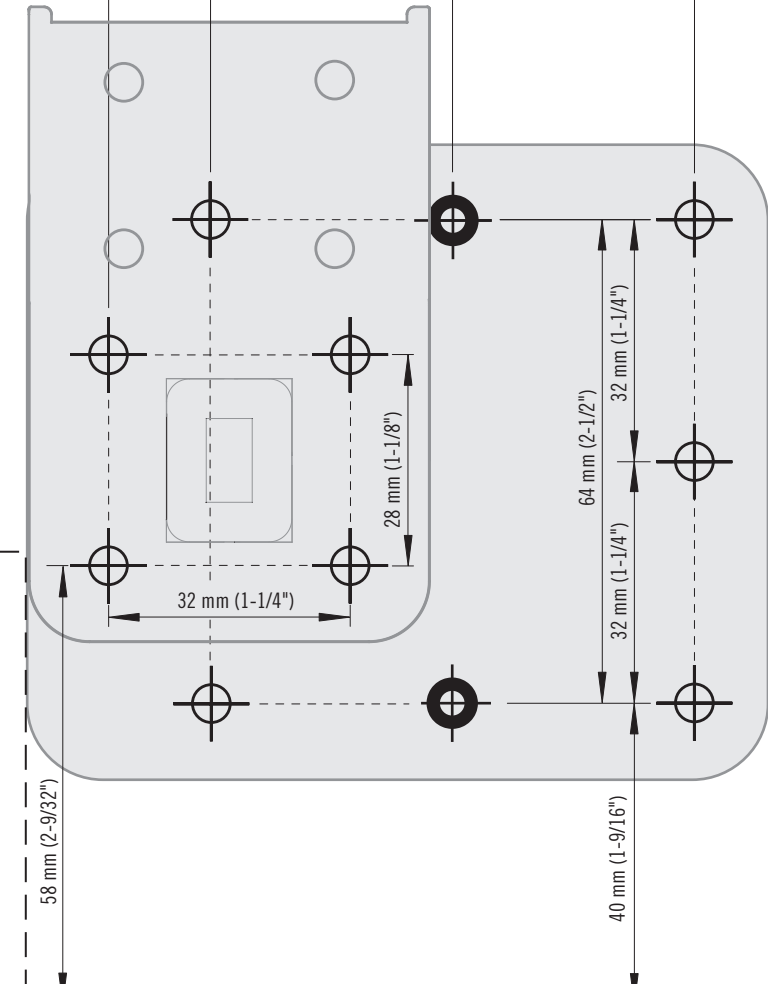

CORNERSTONE® MAXX L

A	B min.	C
457 mm (18")	914 mm (36")	419 mm (16-1/2")
534 mm (21")	1067 mm (42")	496 mm (19-1/2")

16 - 19 mm (5/8" - 3/4")	B
C	max. 30 mm (1-3/16")
A	max. 70 mm (2-3/4")
	min. 490 mm (19-5/16")

7

8

9

A

A	457 mm (18")	534 mm (21")
B	481 mm (18-15/16")	558 mm (22")

A	457 mm (18")	534 mm (21")
B	468 mm (18-7/16")	545 mm (21-15/32")

CORNERSTONE® MAXX R