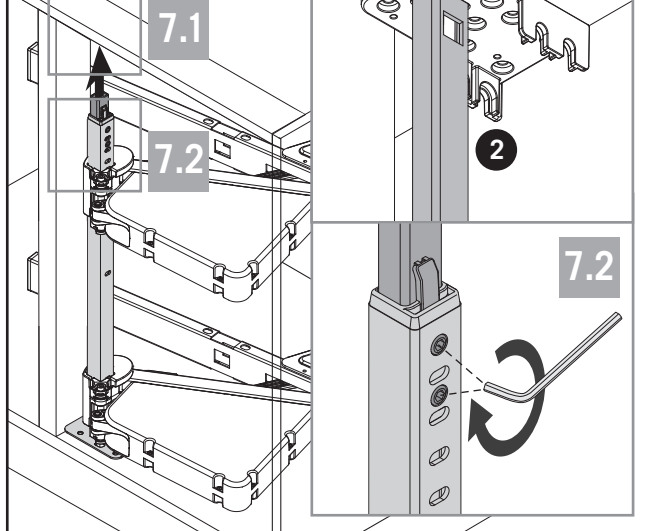

CORNERSTONE® MAXX L

A	B min.	C
457 mm (18")	914 mm (36")	419 mm (16-1/2")
534 mm (21")	1067 mm (42")	496 mm (19-1/2")

16 - 19 mm (5/8" - 3/4")	B
C	max. 30 mm (1-3/16")
A	max. 70 mm (2-3/4")
	min. 490 mm (19-5/16")

1

B

B

2

3

4

5

6

7

8

9

A

A	457 mm (18")	534 mm (21")
B	481 mm (18-15/16")	558 mm (22")

A	457 mm (18")	534 mm (21")
B	468 mm (18-7/16")	545 mm (21-15/32")

CORNERSTONE® MAXX R