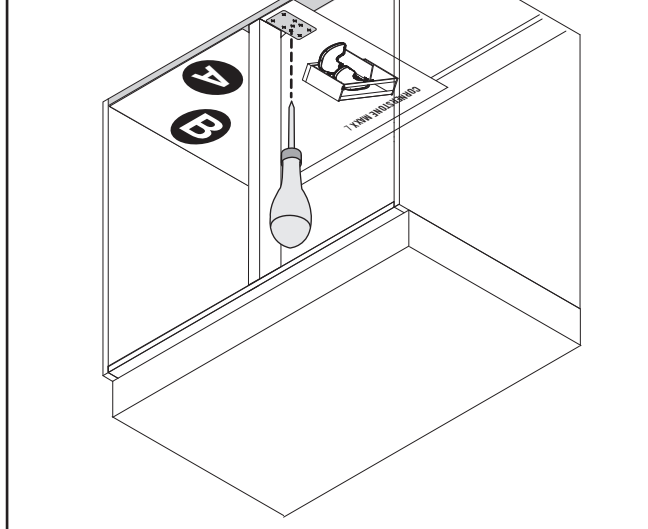

CORNERSTONE® MAXX L

A	B min.	C
457 mm (18")	914 mm (36")	419 mm (16-1/2")
534 mm (21")	1067 mm (42")	496 mm (19-1/2")

16 - 19 mm (5/8" - 3/4")	B
C	max. 30 mm (1-3/16")
A	max. 70 mm (2-3/4")
	min. 490 mm (19-5/16")

1

B

B

2

3

4

5

6

7

8

9

A

A	457 mm (18")	534 mm (21")
B	481 mm (18-15/16")	558 mm (22")

A	457 mm (18")	534 mm (21")
B	468 mm (18-7/16")	545 mm (21-15/32")