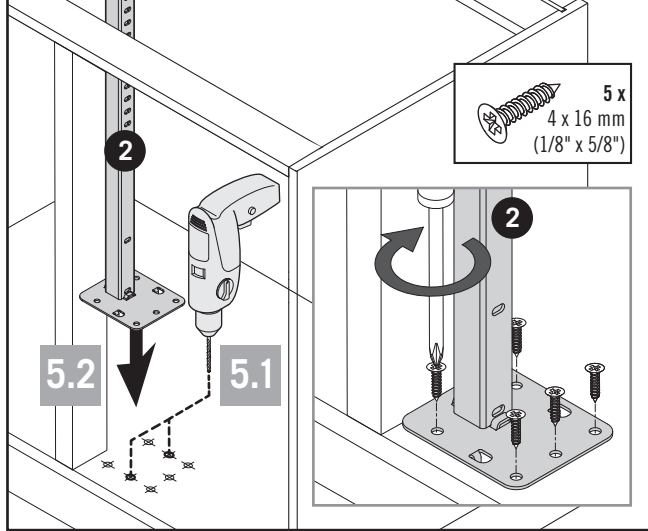

CORNERSTONE® MAXX L

A	B min.	C
457 mm (18")	914 mm (36")	419 mm (16-1/2")
534 mm (21")	1067 mm (42")	496 mm (19-1/2")

16 - 19 mm (5/8" - 3/4")	B
C	max. 30 mm (1-3/16")
A	max. 70 mm (2-3/4")
	min. 490 mm (19-5/16")

1

B

B

2

3

4

5

6

7

8

9

A

A	457 mm (18")	534 mm (21")
B	481 mm (18-15/16")	558 mm (22")

A	457 mm (18")	534 mm (21")
B	468 mm (18-7/16")	545 mm (21-15/32")