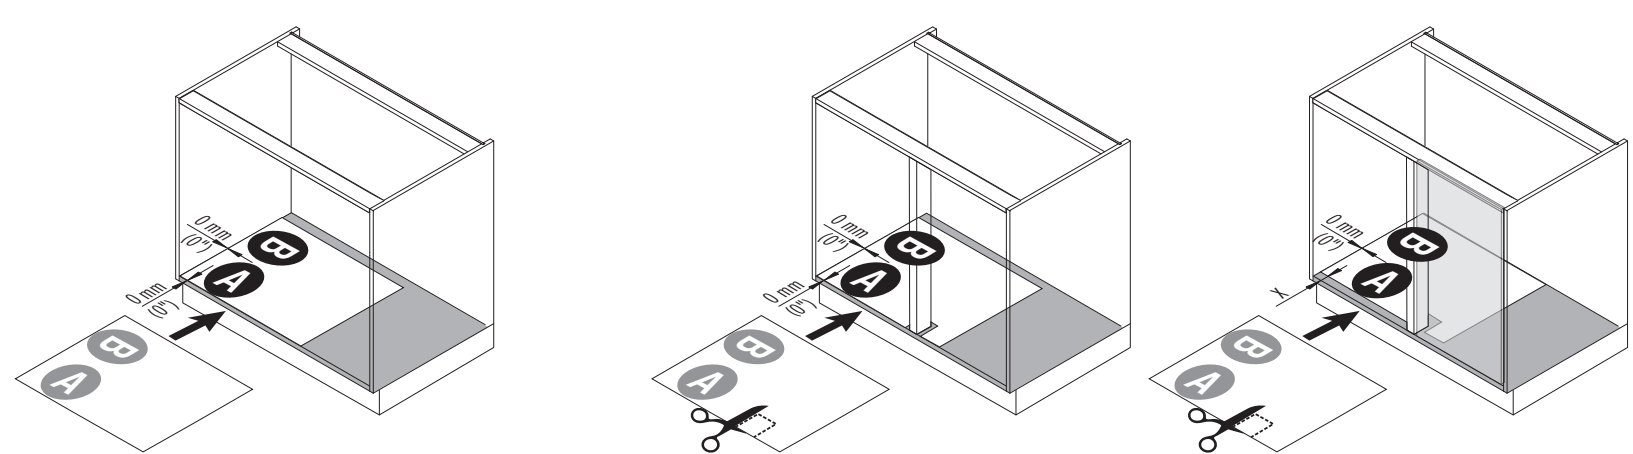

CORNERSTONE® MAXX L

A	B min.	C
457 mm (18")	914 mm (36")	419 mm (16-1/2")
534 mm (21")	1067 mm (42")	496 mm (19-1/2")

16 - 19 mm (5/8" - 3/4")	B
C	max. 30 mm (1-3/16")
A	max. 70 mm (2-3/4")
	min. 490 mm (19-5/16")

7

8

9

A

A	457 mm (18")	534 mm (21")
B	481 mm (18-15/16")	558 mm (22")

A	457 mm (18")	534 mm (21")
B	468 mm (18-7/16")	545 mm (21-15/32")

CORNERSTONE® MAXX R