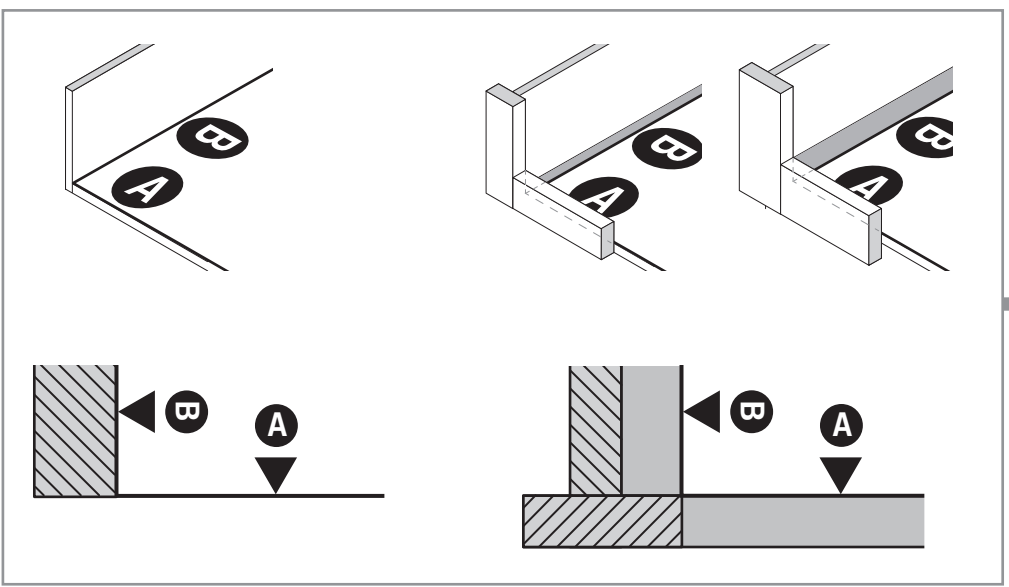

CORNERSTONE® MAXX L

A	B min.	C
457 mm (18")	914 mm (36")	419 mm (16-1/2")
534 mm (21")	1067 mm (42")	496 mm (19-1/2")

16 - 19 mm (5/8" - 3/4")	B
C	max. 30 mm (1-3/16")
A	max. 70 mm (2-3/4")
	min. 490 mm (19-5/16")

7

8

9

A

A	457 mm (18")	534 mm (21")
B	481 mm (18-15/16")	558 mm (22")

A	457 mm (18")	534 mm (21")
B	468 mm (18-7/16")	545 mm (21-15/32")

CORNERSTONE® MAXX R