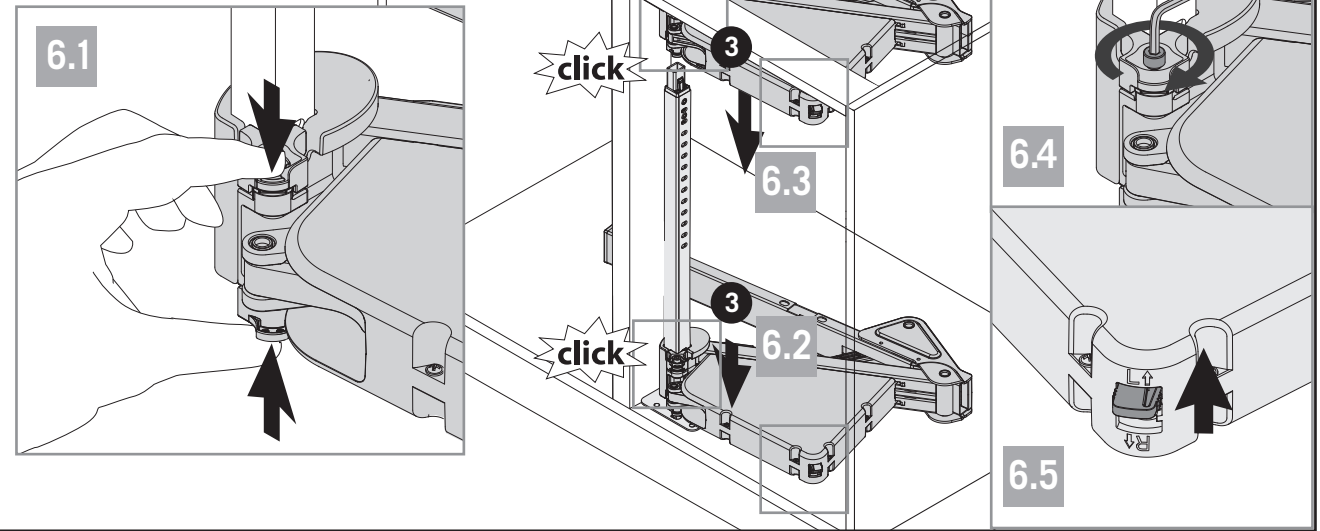

CORNERSTONE® MAXX L

A	B min.	C
457 mm (18")	914 mm (36")	419 mm (16-1/2")
534 mm (21")	1067 mm (42")	496 mm (19-1/2")

16 - 19 mm (5/8" - 3/4")	B
C	max. 30 mm (1-3/16")
A	max. 70 mm (2-3/4")
	min. 490 mm (19-5/16")

7

8

9

A

A	457 mm (18")	534 mm (21")
B	481 mm (18-15/16")	558 mm (22")

A	457 mm (18")	534 mm (21")
B	468 mm (18-7/16")	545 mm (21-15/32")

CORNERSTONE® MAXX R