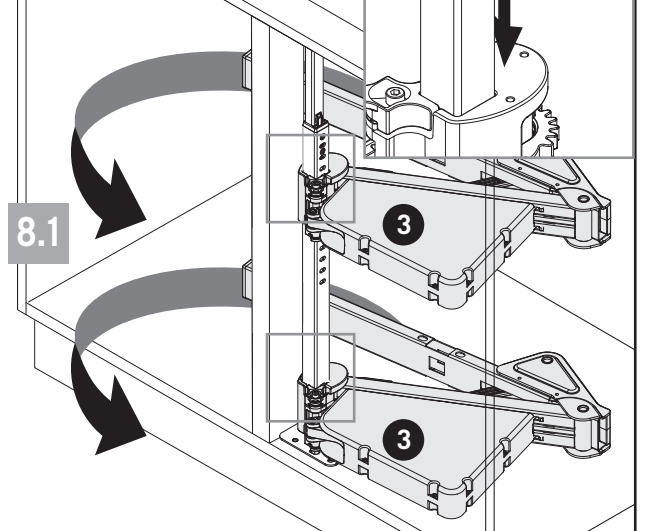

CORNERSTONE® MAXX L

A	B min.	C
457 mm (18")	914 mm (36")	419 mm (16-1/2")
534 mm (21")	1067 mm (42")	496 mm (19-1/2")

16 - 19 mm (5/8" - 3/4")	B
C	max. 30 mm (1-3/16")
A	max. 70 mm (2-3/4")
	min. 490 mm (19-5/16")

1

B

B

2

3

4

5

6

7

8

9

A

A	457 mm (18")	534 mm (21")
B	481 mm (18-15/16")	558 mm (22")

A	457 mm (18")	534 mm (21")
B	468 mm (18-7/16")	545 mm (21-15/32")

CORNERSTONE® MAXX R