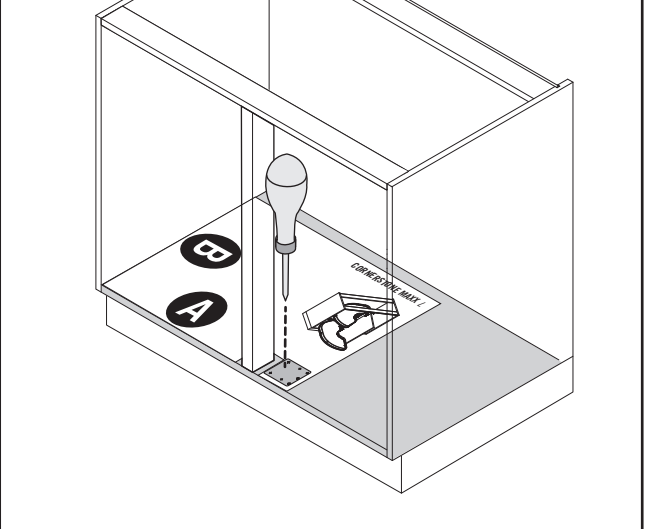

CORNERSTONE® MAXX L

A	B min.	C
457 mm (18")	914 mm (36")	419 mm (16-1/2")
534 mm (21")	1067 mm (42")	496 mm (19-1/2")

16 - 19 mm (5/8" - 3/4")	B
C	max. 30 mm (1-3/16")
A	max. 70 mm (2-3/4")
	min. 490 mm (19-5/16")

1

B

B

2

3

4

5

6

7

8

9

A

A	457 mm (18")	534 mm (21")
B	481 mm (18-15/16")	558 mm (22")

A	457 mm (18")	534 mm (21")
B	468 mm (18-7/16")	545 mm (21-15/32")