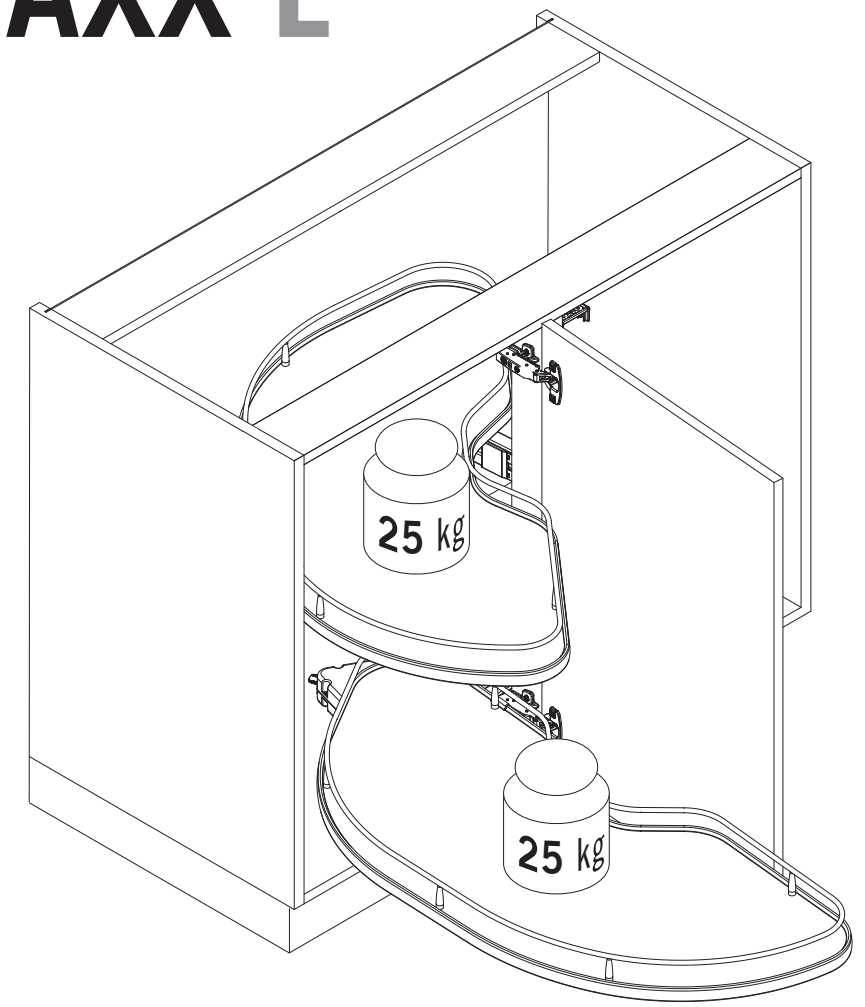

CORNERSTONE® MAXX L

A	B min.	C
457 mm (18")	914 mm (36")	419 mm (16-1/2")
534 mm (21")	1067 mm (42")	496 mm (19-1/2")

16 - 19 mm (5/8" - 3/4")	B
C	max. 30 mm (1-3/16")
A	max. 70 mm (2-3/4")
	min. 490 mm (19-5/16")

7

8

9

A

A	457 mm (18")	534 mm (21")
B	481 mm (18-15/16")	558 mm (22")

A	457 mm (18")	534 mm (21")
B	468 mm (18-7/16")	545 mm (21-15/32")

CORNERSTONE® MAXX R