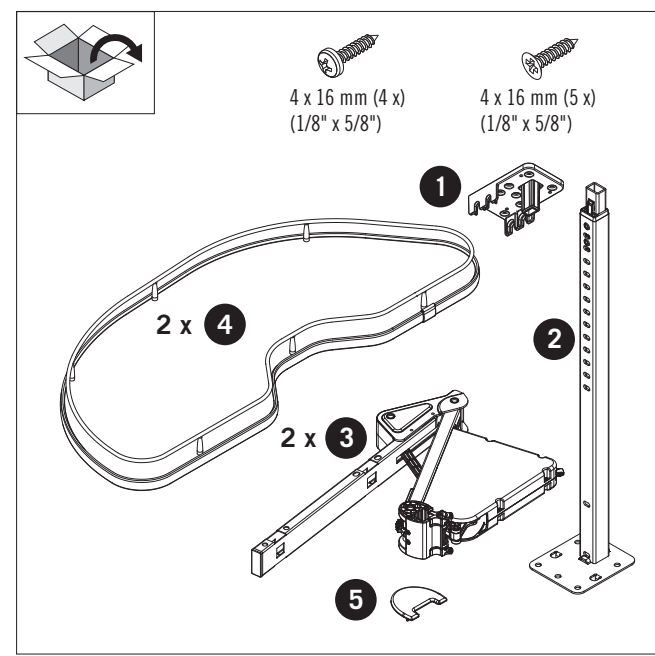

CORNERSTONE® MAXX L

A	B min.	C
457 mm (18")	914 mm (36")	419 mm (16-1/2")
534 mm (21")	1067 mm (42")	496 mm (19-1/2")

16 - 19 mm (5/8" - 3/4")	B
C	max. 30 mm (1-3/16")
A	max. 70 mm (2-3/4")
	min. 490 mm (19-5/16")

1

B

B

2

3

4

5

6

7

8

9

A

A	457 mm (18")	534 mm (21")
B	481 mm (18-15/16")	558 mm (22")

A	457 mm (18")	534 mm (21")
B	468 mm (18-7/16")	545 mm (21-15/32")

CORNERSTONE® MAXX R