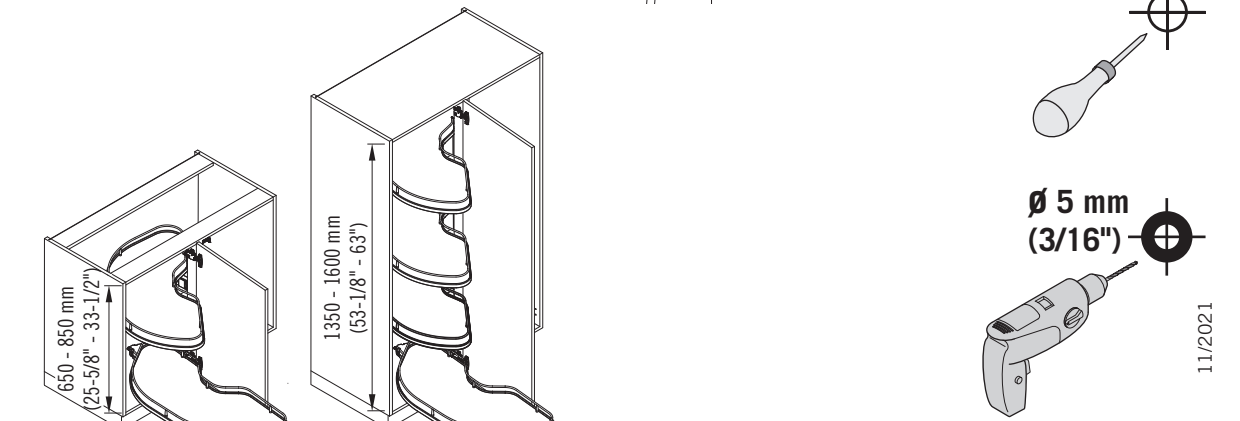

CORNERSTONE® MAXX L

A	B min.	C
457 mm (18")	914 mm (36")	419 mm (16-1/2")
534 mm (21")	1067 mm (42")	496 mm (19-1/2")

16 - 19 mm (5/8" - 3/4")	B
C	max. 30 mm (1-3/16")
A	max. 70 mm (2-3/4")
	min. 490 mm (19-5/16")

7

8

9

A

A	457 mm (18")	534 mm (21")
B	481 mm (18-15/16")	558 mm (22")

A	457 mm (18")	534 mm (21")
B	468 mm (18-7/16")	545 mm (21-15/32")

CORNERSTONE® MAXX R