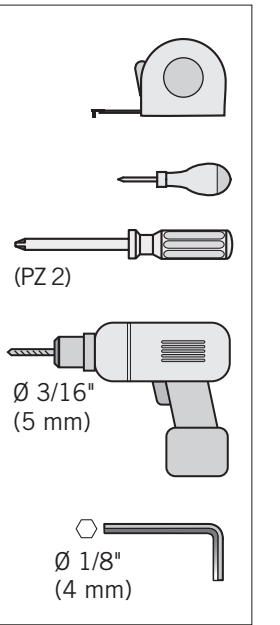

CORNERSTONE® MAXX L

A	B min.	C
457 mm (18")	914 mm (36")	419 mm (16-1/2")
534 mm (21")	1067 mm (42")	496 mm (19-1/2")

16 - 19 mm (5/8" - 3/4")	B
C	max. 30 mm (1-3/16")
A	max. 70 mm (2-3/4")
	min. 490 mm (19-5/16")

1

B

B

2

3

4

5

6

7

8

9

A

A	457 mm (18")	534 mm (21")
B	481 mm (18-15/16")	558 mm (22")

A	457 mm (18")	534 mm (21")
B	468 mm (18-7/16")	545 mm (21-15/32")

CORNERSTONE® MAXX R