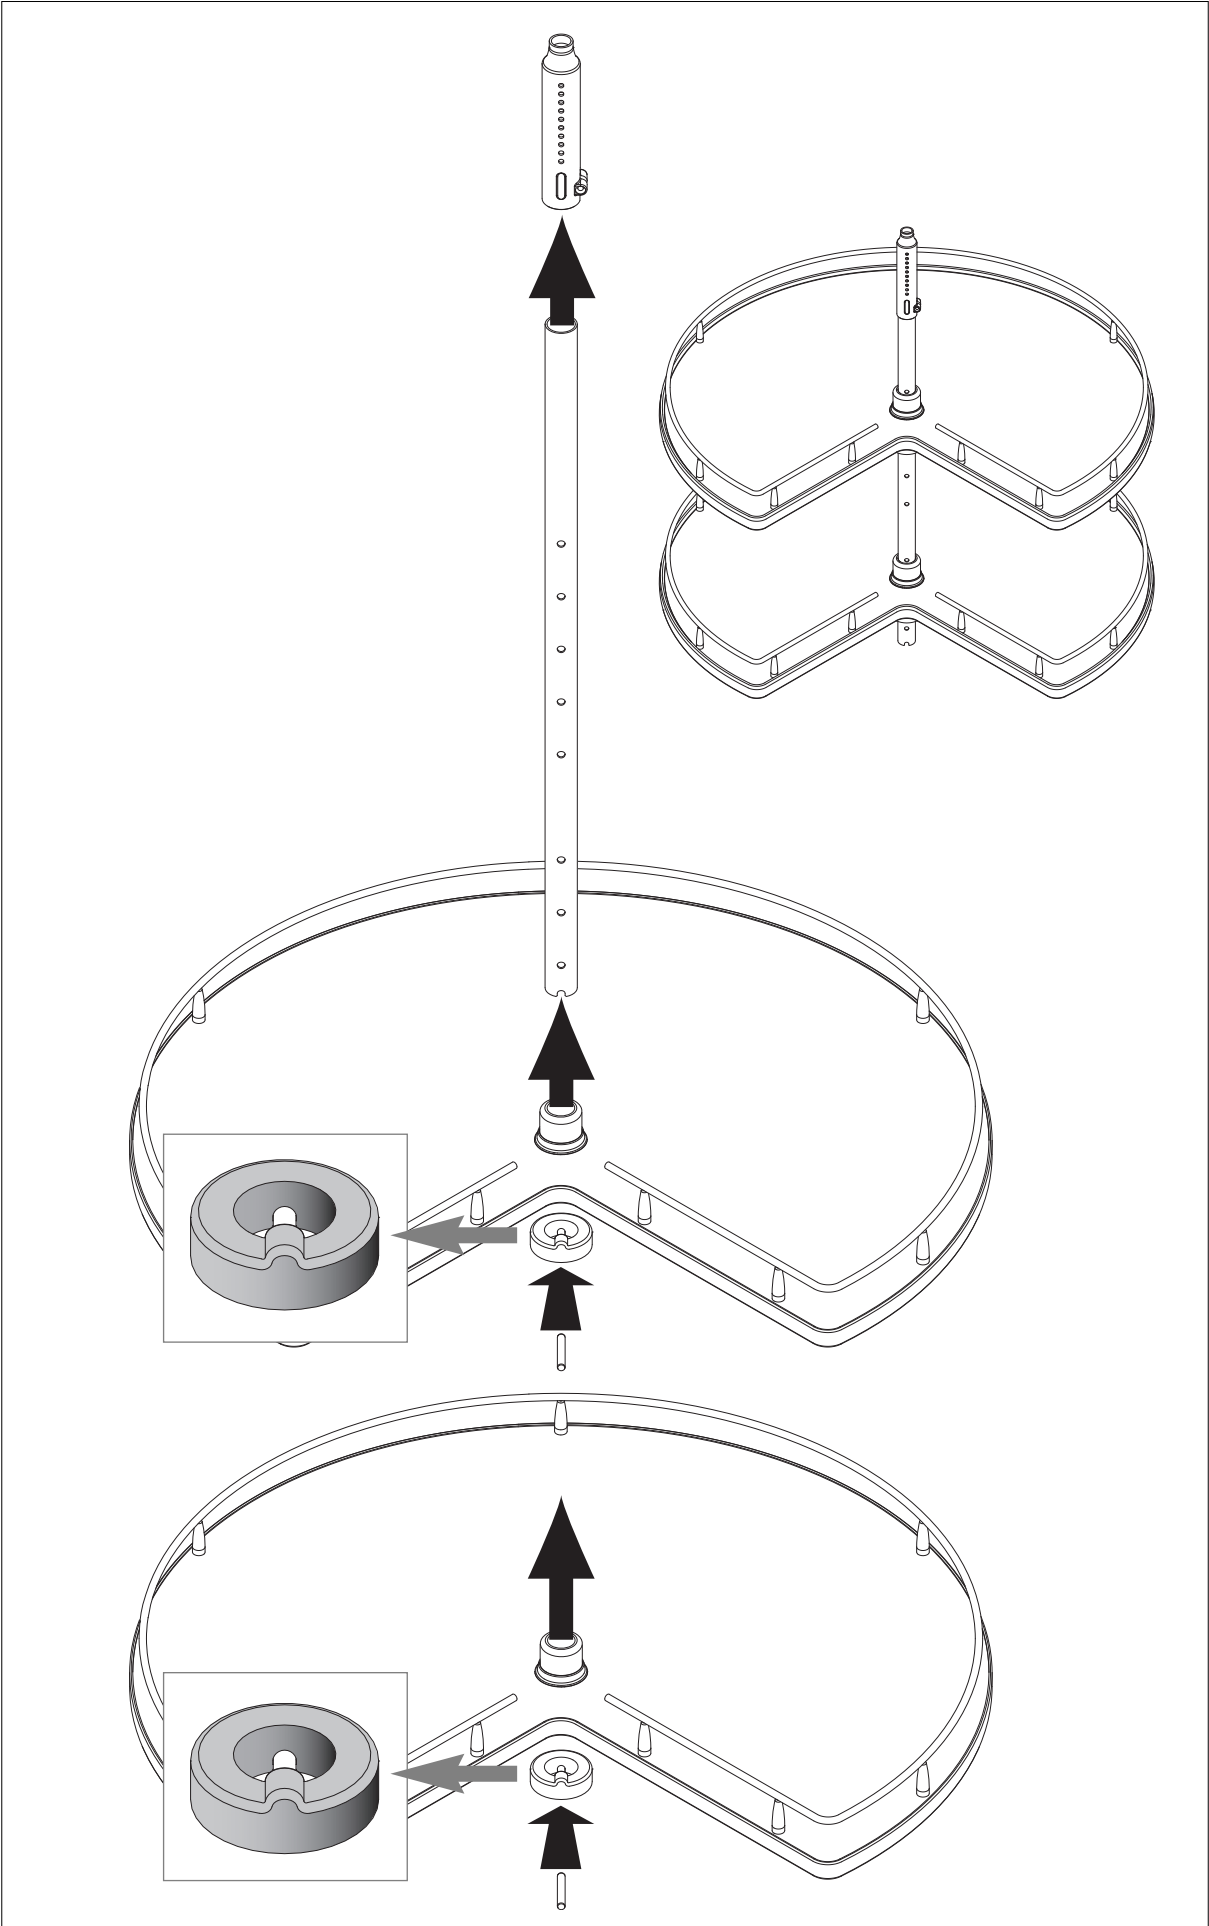

# RECORNER 3/4

A x A	D	B	C		
					
600 x 600	460	> 490	> 295	> 300	> 292
650 x 650	460	> 490	> 295	> 300	> 292
800 x 800	600	> 640	> 412		
800 x 800	720	> 760	> 445	> 445	> 445
900 x 900	720	> 760	> 445	> 445	> 445
1050 x 1050	820	> 860	> 535	> 495	> 535

(mm)

44007730\_00

1

A x A	D	B												
			X	Y	C	E	X	Y	C	E	X	Y	C	E
600 x 600	460	≥ 490	45	275	≥ 295	≥ 55	50	280	≥ 300	≥ 60	42	272	≥ 292	≥ 52
650 x 650	460	≥ 490	45	275	≥ 295	≥ 55	50	280	≥ 300	≥ 60	42	272	≥ 292	≥ 52
800 x 800	600	≥ 640	77	377	≥ 412	≥ 92								
800 x 800	720	≥ 760	50	410	≥ 445	≥ 65	50	410	≥ 445	≥ 65	50	410	≥ 445	≥ 65
900 x 900	720	≥ 760	50	410	≥ 445	≥ 65	50	410	≥ 445	≥ 65	50	410	≥ 445	≥ 65
1050 x 1050	820	≥ 860	90	500	≥ 535	≥ 105	50	460	≥ 495	≥ 65	90	500	≥ 535	≥ 105

(mm)

2

3

4