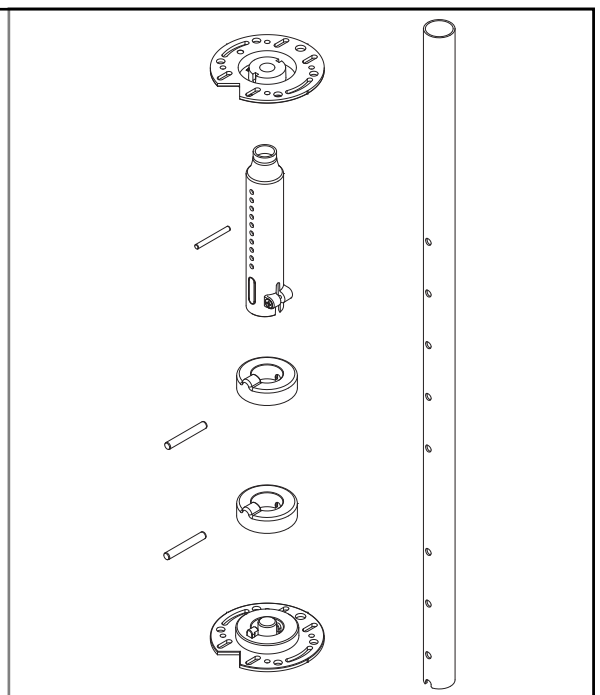

# RECORNER 3/4

A x A	D	B	C		
					
600 x 600	460	> 490	> 295	> 300	> 292
650 x 650	460	> 490	> 295	> 300	> 292
800 x 800	600	> 640	> 412		
800 x 800	720	> 760	> 445	> 445	> 445
900 x 900	720	> 760	> 445	> 445	> 445
1050 x 1050	820	> 860	> 535	> 495	> 535

(mm)

44007730\_00

1

A x A	D	B												
			X	Y	C	E	X	Y	C	E	X	Y	C	E
600 x 600	460	≥ 490	45	275	≥ 295	≥ 55	50	280	≥ 300	≥ 60	42	272	≥ 292	≥ 52
650 x 650	460	≥ 490	45	275	≥ 295	≥ 55	50	280	≥ 300	≥ 60	42	272	≥ 292	≥ 52
800 x 800	600	≥ 640	77	377	≥ 412	≥ 92								
800 x 800	720	≥ 760	50	410	≥ 445	≥ 65	50	410	≥ 445	≥ 65	50	410	≥ 445	≥ 65
900 x 900	720	≥ 760	50	410	≥ 445	≥ 65	50	410	≥ 445	≥ 65	50	410	≥ 445	≥ 65
1050 x 1050	820	≥ 860	90	500	≥ 535	≥ 105	50	460	≥ 495	≥ 65	90	500	≥ 535	≥ 105

(mm)

2

3

4