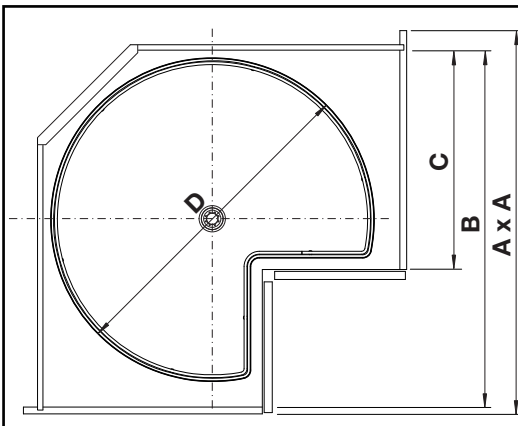

# RECORNER 3/4

A x A	D	B	C		
					
600 x 600	460	> 490	> 295	> 300	> 292
650 x 650	460	> 490	> 295	> 300	> 292
800 x 800	600	> 640	> 412		
800 x 800	720	> 760	> 445	> 445	> 445
900 x 900	720	> 760	> 445	> 445	> 445
1050 x 1050	820	> 860	> 535	> 495	> 535

(mm)

44007730\_00

1

A x A	D	B												
			X	Y	C	E	X	Y	C	E	X	Y	C	E
600 x 600	460	≥ 490	45	275	≥ 295	≥ 55	50	280	≥ 300	≥ 60	42	272	≥ 292	≥ 52
650 x 650	460	≥ 490	45	275	≥ 295	≥ 55	50	280	≥ 300	≥ 60	42	272	≥ 292	≥ 52
800 x 800	600	≥ 640	77	377	≥ 412	≥ 92								
800 x 800	720	≥ 760	50	410	≥ 445	≥ 65	50	410	≥ 445	≥ 65	50	410	≥ 445	≥ 65
900 x 900	720	≥ 760	50	410	≥ 445	≥ 65	50	410	≥ 445	≥ 65	50	410	≥ 445	≥ 65
1050 x 1050	820	≥ 860	90	500	≥ 535	≥ 105	50	460	≥ 495	≥ 65	90	500	≥ 535	≥ 105

(mm)

2

3

4