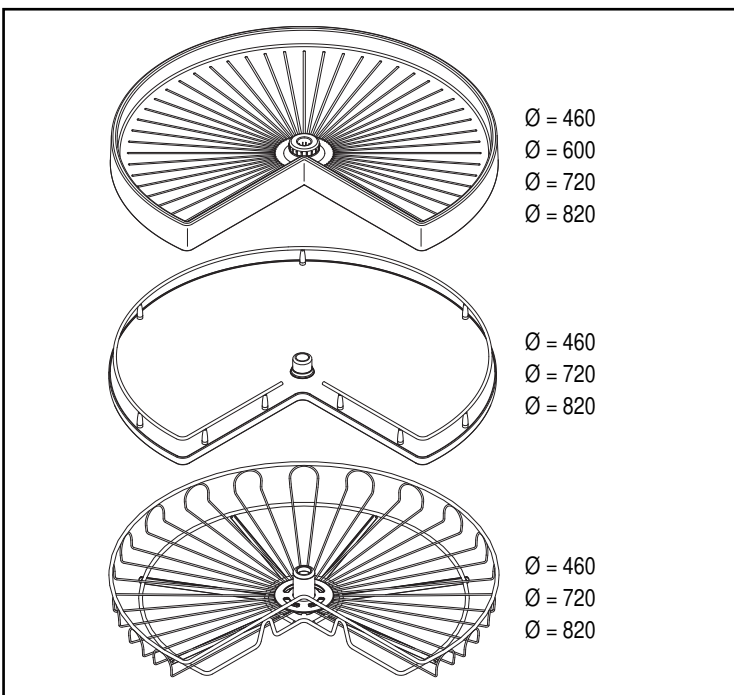

# RECORNER 3/4

A x A	D	B	C		
					
600 x 600	460	> 490	> 295	> 300	> 292
650 x 650	460	> 490	> 295	> 300	> 292
800 x 800	600	> 640	> 412		
800 x 800	720	> 760	> 445	> 445	> 445
900 x 900	720	> 760	> 445	> 445	> 445
1050 x 1050	820	> 860	> 535	> 495	> 535

(mm)

44007730\_00

1

A x A	D	B												
			X	Y	C	E	X	Y	C	E	X	Y	C	E
600 x 600	460	≥ 490	45	275	≥ 295	≥ 55	50	280	≥ 300	≥ 60	42	272	≥ 292	≥ 52
650 x 650	460	≥ 490	45	275	≥ 295	≥ 55	50	280	≥ 300	≥ 60	42	272	≥ 292	≥ 52
800 x 800	600	≥ 640	77	377	≥ 412	≥ 92								
800 x 800	720	≥ 760	50	410	≥ 445	≥ 65	50	410	≥ 445	≥ 65	50	410	≥ 445	≥ 65
900 x 900	720	≥ 760	50	410	≥ 445	≥ 65	50	410	≥ 445	≥ 65	50	410	≥ 445	≥ 65
1050 x 1050	820	≥ 860	90	500	≥ 535	≥ 105	50	460	≥ 495	≥ 65	90	500	≥ 535	≥ 105

(mm)

2

3

4