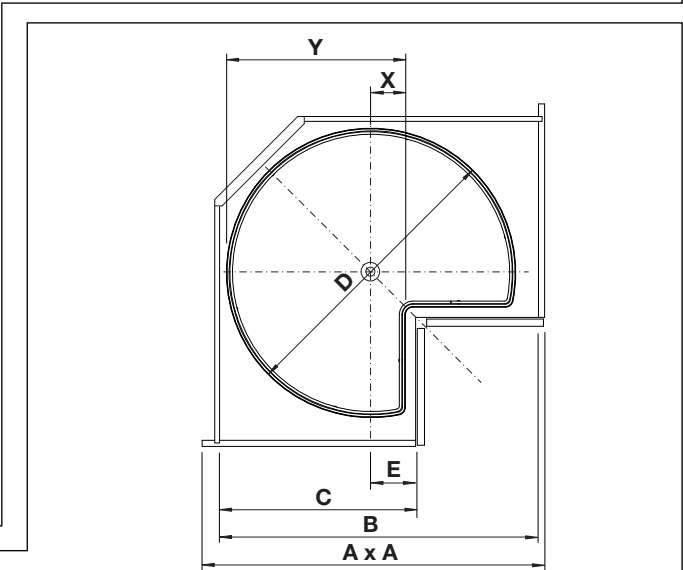

# RECORNER 3/4

A x A	D	B	C		
					
600 x 600	460	> 490	> 295	> 300	> 292
650 x 650	460	> 490	> 295	> 300	> 292
800 x 800	600	> 640	> 412		
800 x 800	720	> 760	> 445	> 445	> 445
900 x 900	720	> 760	> 445	> 445	> 445
1050 x 1050	820	> 860	> 535	> 495	> 535

(mm)

44007730\_00

1

A x A	D	B												
			X	Y	C	E	X	Y	C	E	X	Y	C	E
600 x 600	460	≥ 490	45	275	≥ 295	≥ 55	50	280	≥ 300	≥ 60	42	272	≥ 292	≥ 52
650 x 650	460	≥ 490	45	275	≥ 295	≥ 55	50	280	≥ 300	≥ 60	42	272	≥ 292	≥ 52
800 x 800	600	≥ 640	77	377	≥ 412	≥ 92								
800 x 800	720	≥ 760	50	410	≥ 445	≥ 65	50	410	≥ 445	≥ 65	50	410	≥ 445	≥ 65
900 x 900	720	≥ 760	50	410	≥ 445	≥ 65	50	410	≥ 445	≥ 65	50	410	≥ 445	≥ 65
1050 x 1050	820	≥ 860	90	500	≥ 535	≥ 105	50	460	≥ 495	≥ 65	90	500	≥ 535	≥ 105

(mm)

2

3

4