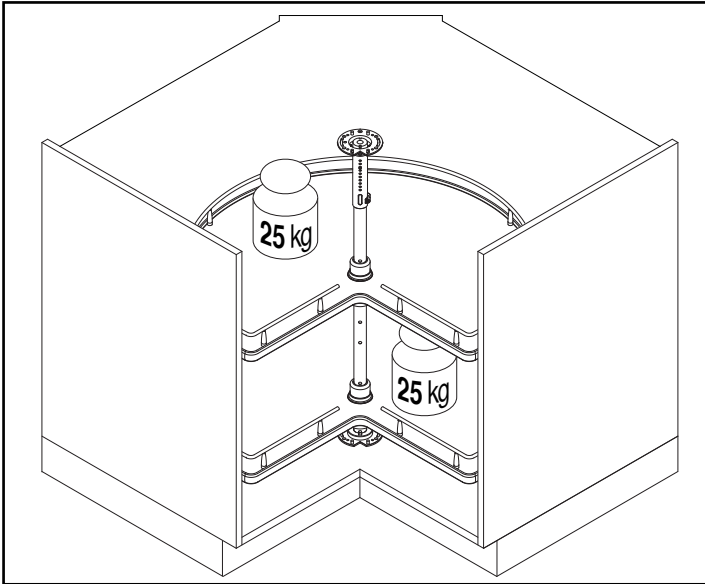

# RECORNER 3/4

A x A	D	B	C		
					
600 x 600	460	> 490	> 295	> 300	> 292
650 x 650	460	> 490	> 295	> 300	> 292
800 x 800	600	> 640	> 412		
800 x 800	720	> 760	> 445	> 445	> 445
900 x 900	720	> 760	> 445	> 445	> 445
1050 x 1050	820	> 860	> 535	> 495	> 535

(mm)

44007730\_00

1

A x A	D	B												
			X	Y	C	E	X	Y	C	E	X	Y	C	E
600 x 600	460	≥ 490	45	275	≥ 295	≥ 55	50	280	≥ 300	≥ 60	42	272	≥ 292	≥ 52
650 x 650	460	≥ 490	45	275	≥ 295	≥ 55	50	280	≥ 300	≥ 60	42	272	≥ 292	≥ 52
800 x 800	600	≥ 640	77	377	≥ 412	≥ 92								
800 x 800	720	≥ 760	50	410	≥ 445	≥ 65	50	410	≥ 445	≥ 65	50	410	≥ 445	≥ 65
900 x 900	720	≥ 760	50	410	≥ 445	≥ 65	50	410	≥ 445	≥ 65	50	410	≥ 445	≥ 65
1050 x 1050	820	≥ 860	90	500	≥ 535	≥ 105	50	460	≥ 495	≥ 65	90	500	≥ 535	≥ 105

(mm)

2

3

4